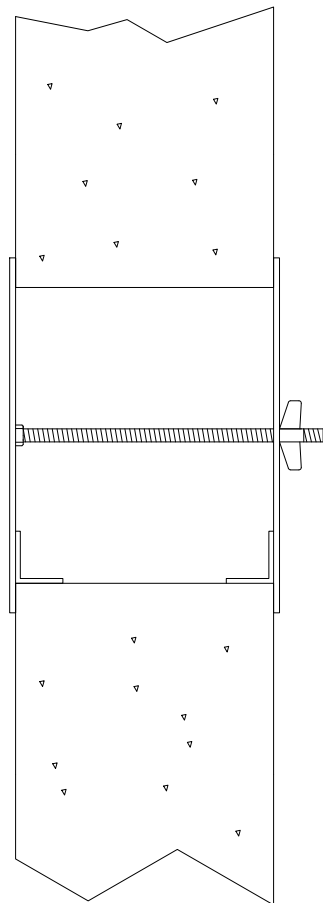

Etablissements Bouton, à Monceau-sur-Sambre

Fermeture de passe-cable pour Poste HT

Conception Robuste en acier

Résistance aux chocs

7035,8019 ou au choix

EXTERIEUR

INTERIEUR

Tôle extérieure lisse
300x300x4 acier laqué

Ecrou Soudé

Cornières de
support soudées

Tige filetée Acier Zingué

Serrage de l'intérieur par Papillon